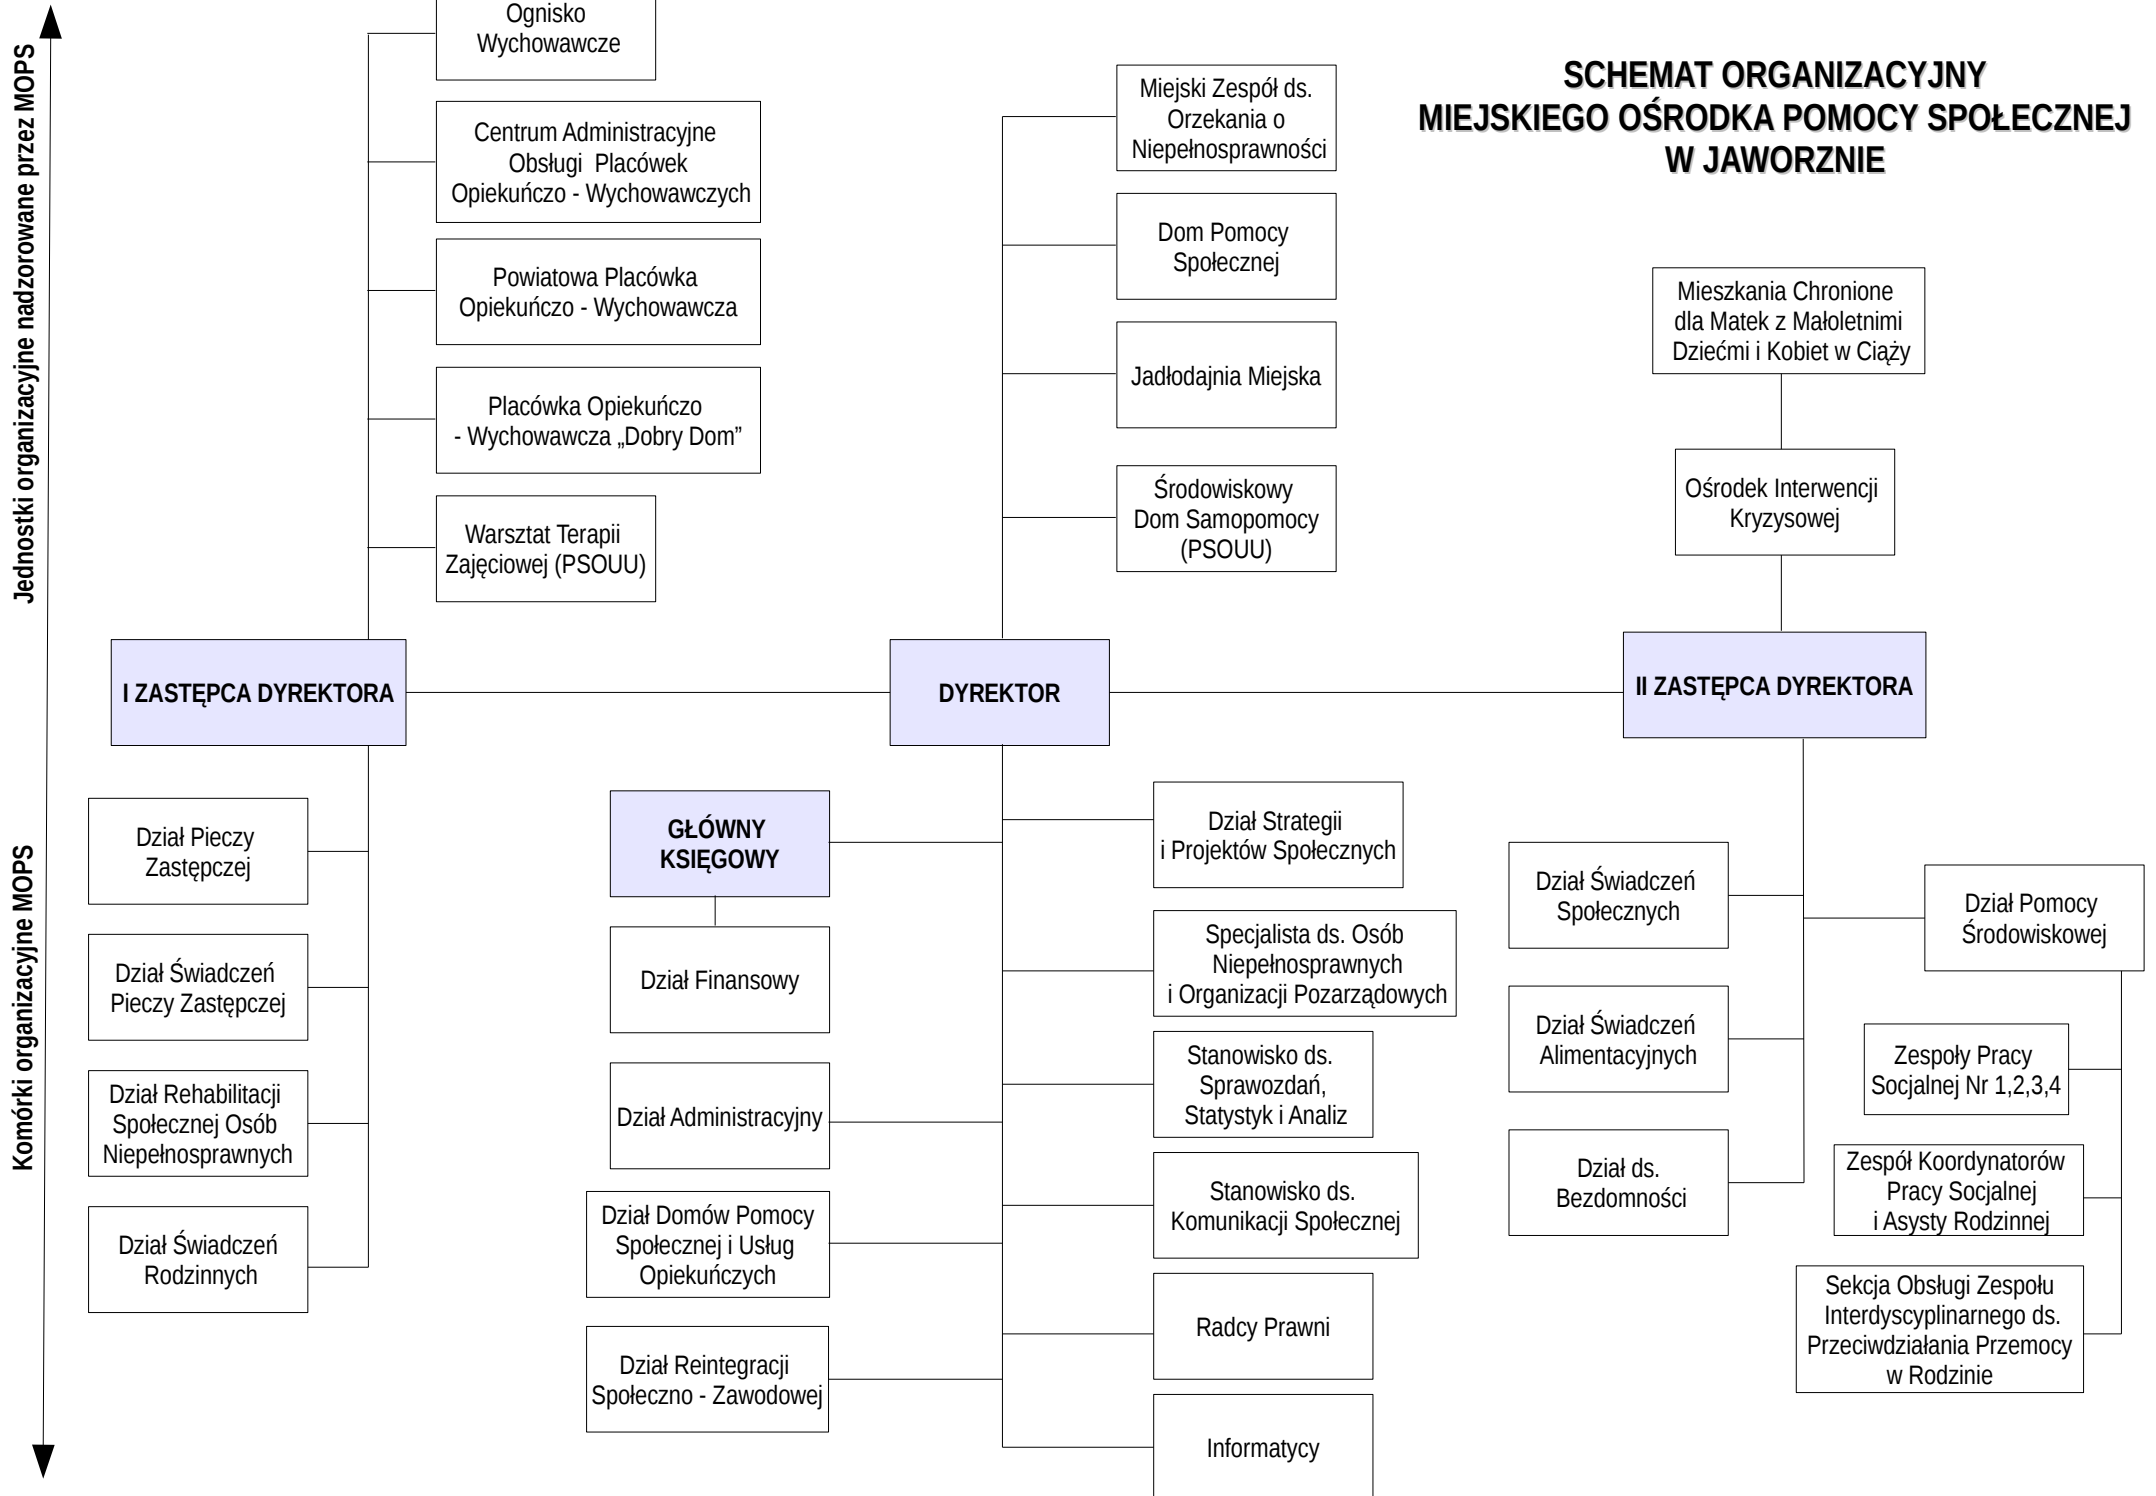

SCHEMAT ORGANIZACYJNY MIEJSKIEGO OŚRODKA POMOCY SPOŁECZNEJ W JAWORZNIE

Jednostki organizacyjne nadzorowane przez MOPS

Komórki organizacyjne MOPS